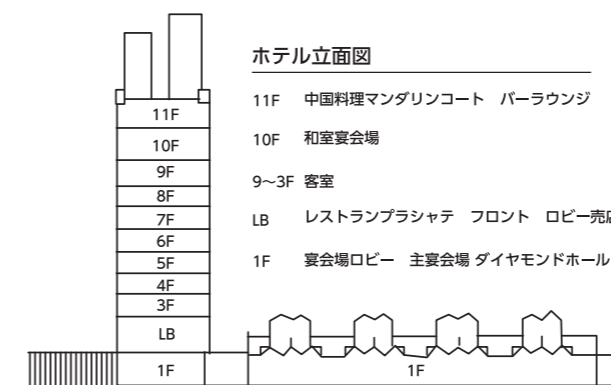

ホテルクラウンパレス小倉

HOTEL CROWN PALAIS KOKURA

〒802-0077 北九州市小倉北区馬借1-2-1
TEL.093-511-4111 FAX.093-511-4112
<https://www.crownpalais.jp/kokura/>

「環境モデル都市」北九州市の中心地。
水辺のやすらぎ空間で心潤すひとときを
お過ごし下さい。

施設概要

会場名	階	面積/㎡	収容人数/人		
			シアター	スクール	ビュッフェ
ダイヤモンド	3F	486	494	276	400
1/2	3F	232	209	108	160
香梅	2F	264	285	144	200
エメラルド	2F	53	35	24	35
アルタイル	9F	92	72	48	50
1/2	9F	46	30	24	30
ヴェガ	9F	90	72	48	30
1/2	9F	46	30	24	30
ルナ	9F	49	35	24	35

部屋数

種類	室数
シングル	36
ツイン	30
ダブル	14
トリプル	6
和室	4

会場案内図

ホテルクラウンパレス北九州

HOTEL CROWN PALAIS KITAKYUSHU

〒806-8585 北九州市八幡西区東曲里町3-1
TEL.093-631-1111 FAX.093-631-1148
<https://www.crownpalais.jp/kitakyushu/>

旧長崎街道「曲里の松並木」からほど近い緑あふれる閑静な場所に佇み、どの季節に訪れても安らげる環境の良さは観光やレジャーそしてビジネスにも最適。快適な空間と上質なおもてなしでお客様の心地よい時を演出します。

施設概要

会場名	階	面積/㎡	収容人数/人		
			シアター	スクール	ビュッフェ
ダイヤモンドホール	1階	875	1,200	750	1,000
ゴールドルーム	1階	219	250	120	150
シルバールーム	1階	219	250	120	150
パールルーム	1階	219	250	120	150
サファイアールーム	1階	219	250	120	150
2室利用	1階	438	550	300	300
3室利用	1階	657	800	500	500
うめ	1階	75	80	30	30
さくら	1階	75	80	30	30
つつじ	1階	64	60	20	20
ひまわり	1階	64	60	20	20

部屋数

種類	室数
シングル	104
ツイン	49
ダブル	40
トリプル	24
スイート	3

1階フロア平面図