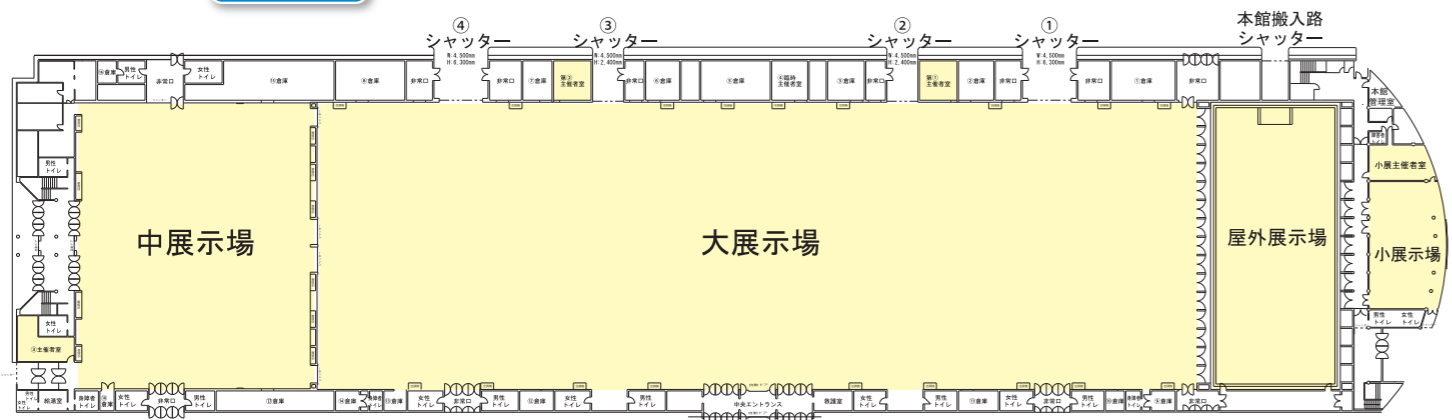

AIM3階会議室

会場名	階	面積/㎡	収容人数/人	
			シアター	スクール
311～313会議室(3室)	3F	268	240	135
311会議室	3F	92	70	45
312会議室	3F	87	70	45
313会議室	3F	89	70	45
314・315会議室(2室)	3F	233	210	126
314会議室	3F	87	70	45
315会議室	3F	146	130	81

会場案内図

AIM 3階

AIM3階DEFG展示場

AIM3階会議室

AIM3階ロビー

西日本総合展示場本館

WEST JAPAN GENERAL EXHIBITION CENTER MAIN BUILDING

〒802-0001 北九州市小倉北区浅野3-7-1
TEL.093-541-5931 FAX.093-541-5928
<https://hello-kitakyushu.or.jp>

7,000㎡の柱の無いフレキシブルな空間を持っています。有効天井高10mで、パーティションで3分割が可能です。展示会だけでなく、イベント、ショーをはじめパーティーなどにもご利用頂けます。床の強度は5t/㎡です。また、中展示場は、サクラ材の床仕上げで、和服などの展示会のほか、レセプション会場としても活用できます。

外観

会場案内図 本館1階

本館大展示場

本館中展示場

北九州学術研究都市会議場

KITAKYUSHU SCIENCE AND RESEARCH PARK

〒808-0135 北九州市若松区ひびきの2-3
TEL.093-695-3111 FAX.093-695-3010
<https://www.ksrp.or.jp/>

460席を有するメインホールは、映像設備や同時通訳設備などを備えており、地域の大学や産業界との交流の場として、また、研究成果の発表の場として、学会や講演会を開催することができます。併設のイベントホールは、100人程度までの多彩なイベントに対応できます。