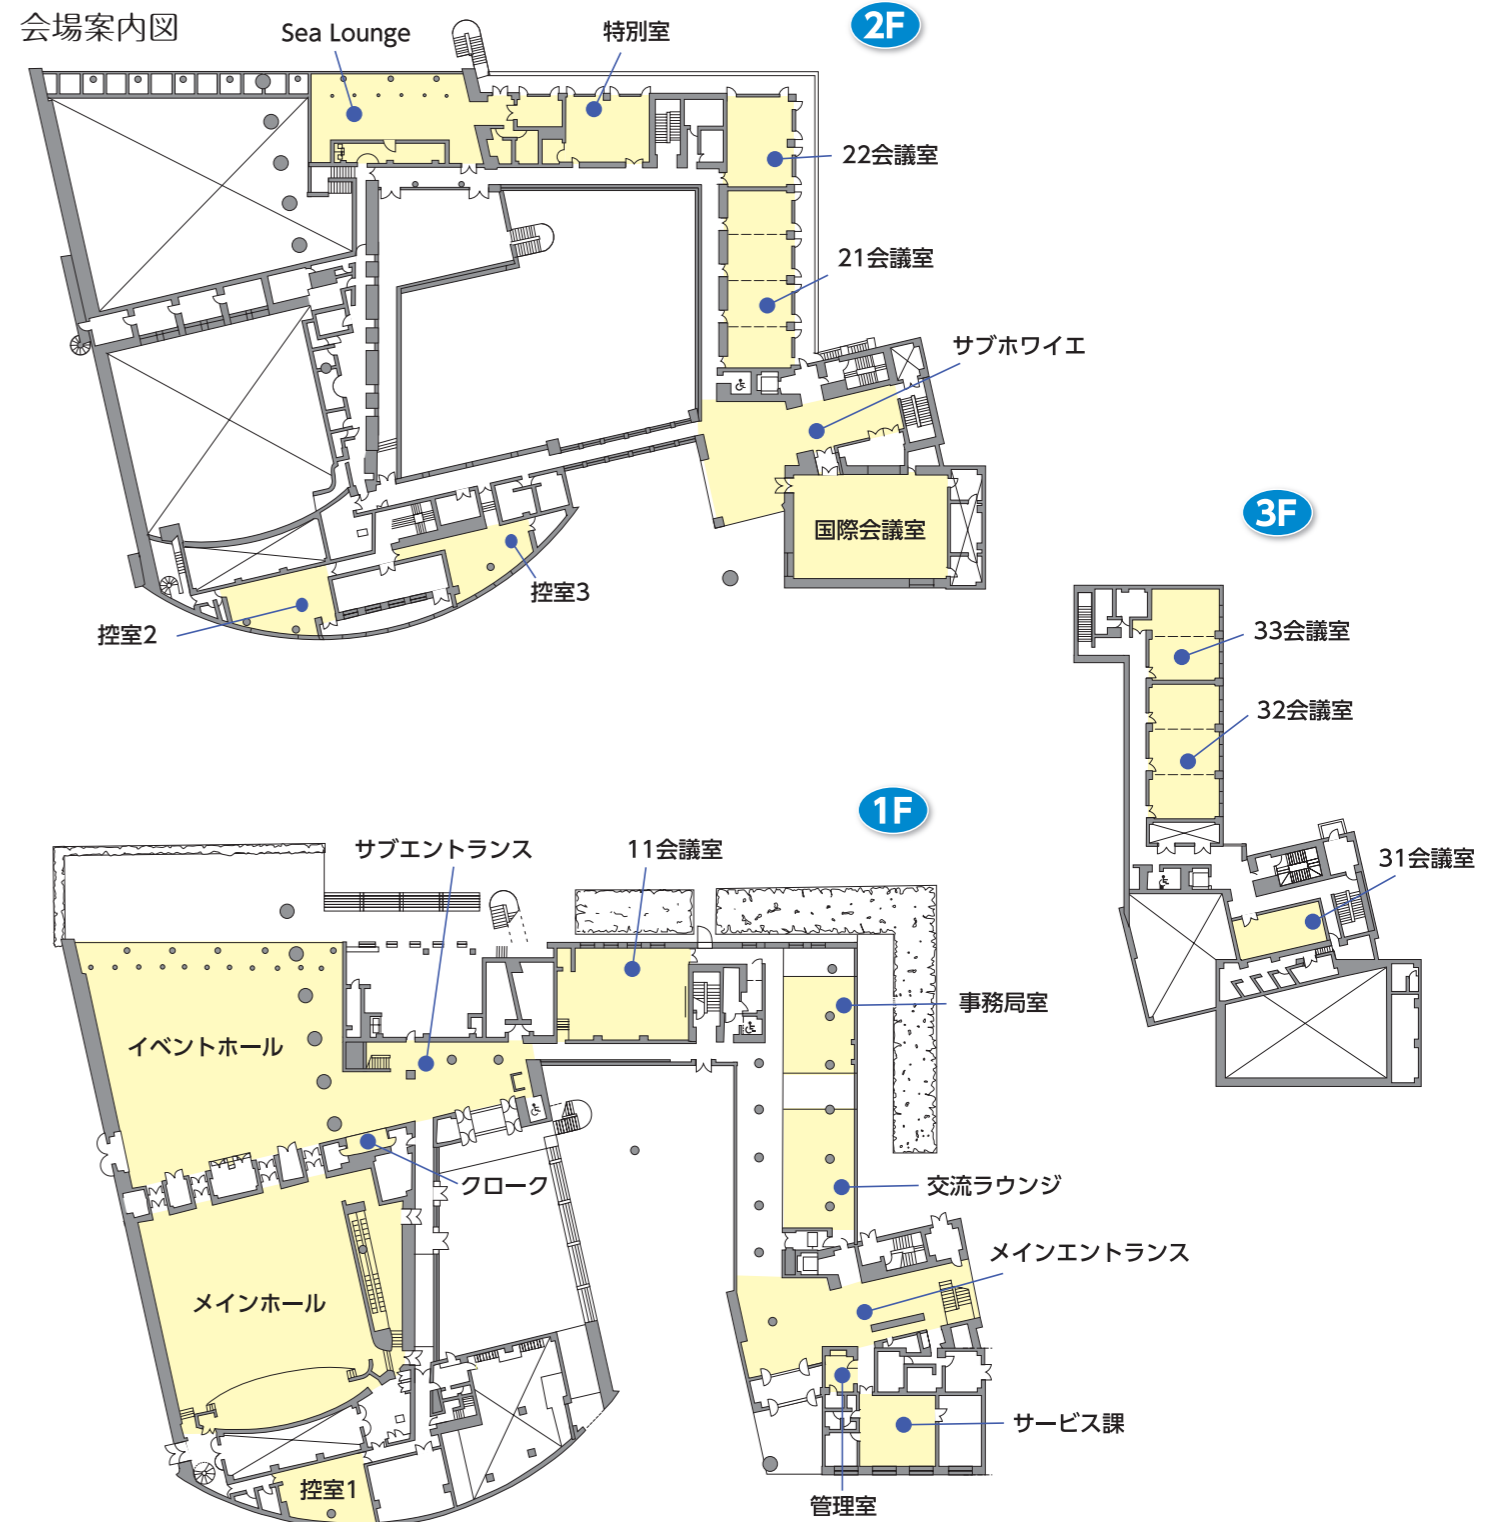

施設概要

会場名	階	面積/m ²	収容人数/人			
			シアター	スクール	円卓/口の字	ビュッフェ
メインホール	1F	791	585	-	-	-
イベントホール	1F	530	-	-	-	300
11会議室	1F	175	90	60	42	-
事務局室	1F	80	-	-	-	-
交流ラウンジ	1F	133	-	-	-	-
メインエントランス	1F	193	-	-	-	-
サブエントランス	1F	150	-	-	-	-
控室1	1F	78	-	-	15	-
国際会議室	2F	216	220	86	88	-
21会議室	2F	140	150	108	60	-
22会議室	2F	74	80	48	30	-
特別室	2F	88	-	-	20	-
Sea Lounge	2F	207	80	-	-	80
サブホワイエ	2F	233	-	-	-	-
控室2	2F	88	-	-	21	-
控室3	2F	80	-	-	15	-
31会議室	3F	45	45	36	24	-
32会議室	3F	105	130	78	48	-
33会議室	3F	70	70	48	30	-

メインホール

国際会議室

イベントホール

21会議室

Sea Lounge

特別室

サブホワイエ

会場案内図