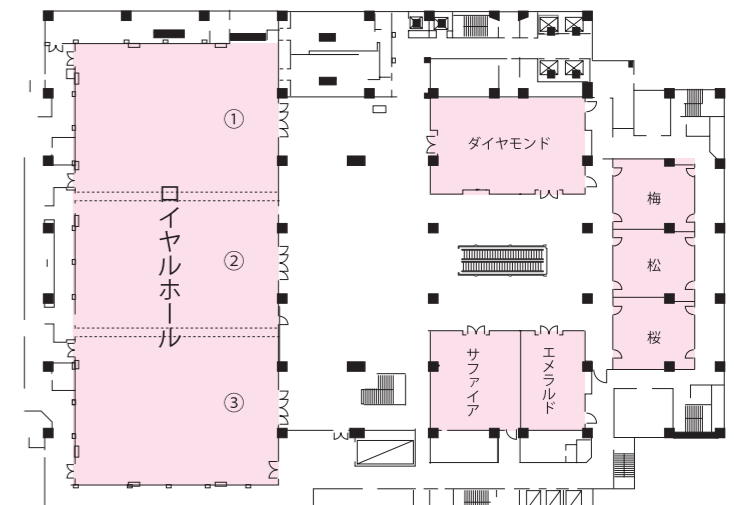

部屋数

種類	室数
シングル	16
ツイン	16
ダブル	40
バリアフリー	1
和室	7
スイート	9

バンケット

3F

4F

JR九州ステーションホテル小倉

JR KYUSHU STATION HOTEL KOKURA

〒802-0001 北九州市小倉北区浅野1-1-1
TEL.093-541-7111 FAX.093-512-0345
<https://www.station-hotel.com/>