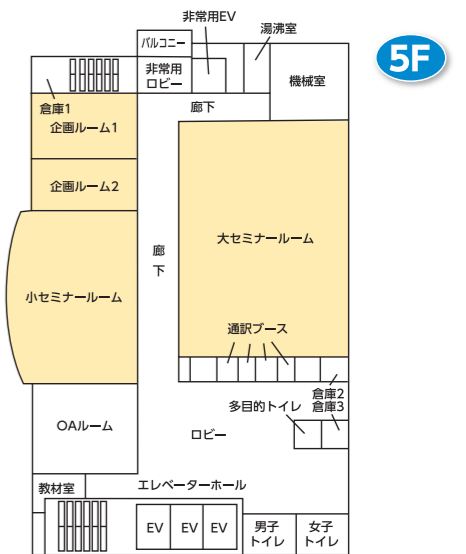

ウェルとばた

WEL TOBATA

〒804-0067 北九州市戸畑区汐井町1-6
TEL.093-871-7200 FAX.093-871-7211
http://www.wel-tobata.jp/

「ウェルとばた」という名称は、「北九州市立福祉会館」と「北九州市立戸畑市民会館」の総称であり、名称の「ウェル」は、Well - 親切に・適切に、Welcome - 歓迎、Welfare - 福祉の意味を持っており、市民福祉の向上と、福祉活動の活性化を図る目的で2002年10月にオープン、「大ホール」・「中ホール」の機能を持つ「市民会館棟」と、福祉関連の団体や民間のテナントが入居する「福祉会館棟」(地上12階建)の2棟からなっています。
2階の交流プラザには、ユネスコの無形文化遺産に「山・鉾・屋台行事」を構成する行事のひとつとして登録され、国の重要無形民俗文化財にも指定されている戸畑区の伝統行事「戸畑祇園大山笠行事」で使用される戸畑祇園大山笠の提灯大山笠と幟大山笠のレプリカが常設展示されています。

施設概要

会場名	階	面積/m²	収容人数/人		
			シアター	スクール	口の字
大ホール	3F	706	800	-	-
中ホール	3F	-	300	-	-
リハーサル室	3F	175	-	-	-
第1練習室	3F	57	-	-	-
第2練習室	3F	29	-	-	-
多目的ホール	2F	269	300	180	-
31会議室	3F	72	-	24	-
32会議室	3F	56	-	-	円卓20
81会議室	8F	32	-	-	対面18
82会議室	8F	53	-	30	-
83会議室	8F	53	-	30	-
84会議室	8F	58	-	30	-
121会議室	12F	57	-	30	-
122会議室	12F	57	-	30	-

男女共同参画センター・ムーブ

KITAKYUSHU MUNICIPAL GENDER EQUALITY CENTER

〒803-0814 北九州市小倉北区大手町11-4
TEL.093-583-3939 FAX.093-583-5107
http://www.kitakyu-move.jp/

北九州市立男女共同参画センター・ムーブは、北九州市内の男女共同参画社会の形成の推進を図る拠点として、平成7(1995)年7月に開所いたしました。小倉北区の都心部に位置する複合施設である大手町ビルの1~5階に位置し、ホール、セミナールームや和室などの施設を備え、男女共同参画に関する活動を始め、様々な用途に対応できるコンベンション施設です。2階のホールは520席で、講演会や文化発表の場としての活用の他、演奏会・演劇・ダンス及び音楽など、多種多様な用途でご利用いただけます。また5階には、講演会や研修会などの会場として165名定員の大セミナールームと60名定員の小セミナールームの他、20名定員で研究会などのグループワークに最適な企画ルーム1、同じく18名定員で円卓形式の企画ルーム2があり、5階フロア全体に整備した無料Wi-Fiによるリモートでの催事も開催可能です。4階は、36名定員の和室、10名定員の茶室(立礼式)があり、お茶会や打ち合わせ、少人数でのミーティングなどの催し物や交流の場としてお使いいただけます。

施設概要

会場名	階	面積/m²	収容人数/人		
			シアター	スクール	口の字
交流広場	1F	403	-	200	-
ホール	2F	647	520	-	-
控室1	2F	13	-	-	4
控室2	2F	20	-	-	5
控室3	2F	22	-	-	12
和室	4F	69	-	36	-
茶室	4F	37	-	10	-
大セミナールーム	5F	276	-	165	-
小セミナールーム	5F	135	-	60	-
企画ルーム1	5F	45	-	20	-
企画ルーム2	5F	33	-	-	18

会場案内図

ホール