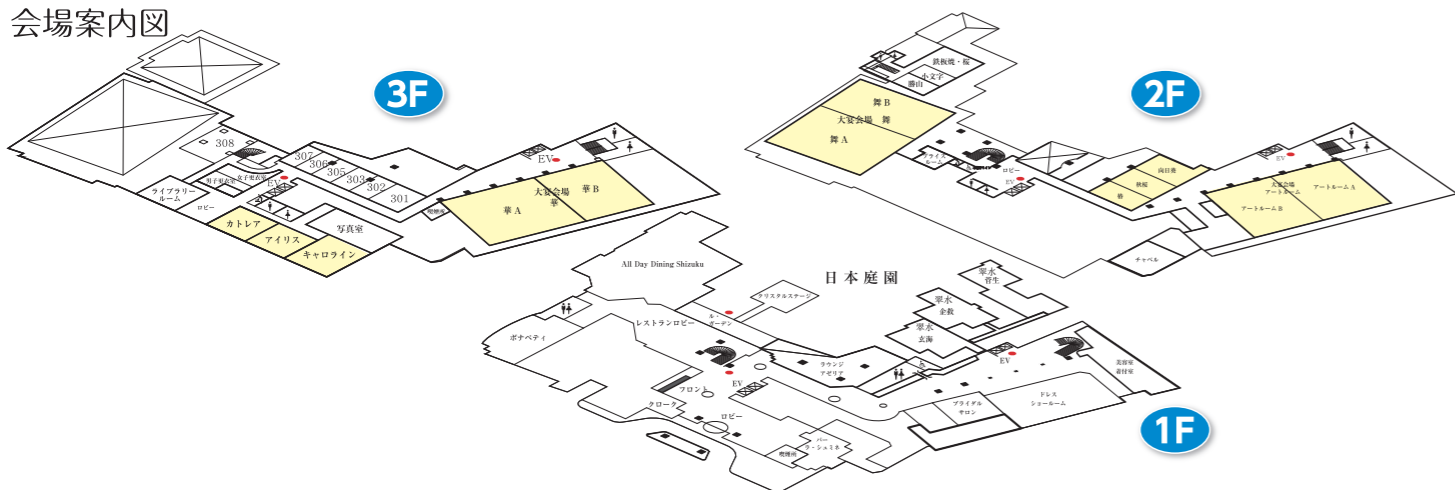

アートホテル小倉ニュータガワ

ART HOTEL KOKURA NEW TAGAWA

〒802-0082 北九州市小倉北区古船場町3-46
TEL.093-521-7501 FAX.093-521-7522
<https://art-kokura.com/>

アートホテル小倉ニュータガワはJR小倉駅南口より徒歩8分、モノレールで2駅徒歩1分。ヨーロッパエレガンスの気品あふれる館内と、約130年の歴史を持つ由緒ある日本庭園があり、ここはまさに北九州の迎賓館です。
最大700名を収容できる格式ある宴会場では、開閉する「クリスタルドーム」を完備し光の演出も万全。様々なスタイルの講演会やセミナーに対応します。
その他最大580名までご利用でき、立食パーティや研修会等幅広く利用可能な中型バンケット、「気品」をコンセプトにしたヨーロッパアンバンケット、和やかにくつろげるお座敷の空間もご用意いたします。
各会場は分割可能で、あらゆるサイズのお集まりに対応可能です。

施設概要

会場名	階	面積/m²	収容人数/人		
			シアター	スクール	ビュッフェ
華	新館 3階	587	700	360	510
華 A	新館 3階	313	370	180	270
華 B	新館 3階	270	330	144	240
アートルーム	新館 2階	313	360	180	270
舞	本館 2階	500	580	288	430
舞 A	本館 2階	286	300	162	240
舞 B	本館 2階	214	220	84	180
キャロライン(全室)	本館 3階	201	応相談	応相談	130
キャロライン	本館 3階	96	90	54	60
カトレア	本館 3階	52	40	12	30
アイリス	本館 3階	52	40	12	30
四季(全室)	本館 2階	72畳	応相談	応相談	応相談
向日葵	本館 2階	24畳	応相談	応相談	応相談
秋桜	本館 2階	24畳	応相談	応相談	応相談
椿	本館 2階	24畳	応相談	応相談	応相談

会場案内図

小倉リーセントホテル (公立学校共済組合北九州宿泊所)

KOKURA RECENT HOTEL

〒803-0811 北九州市小倉北区大門1-1-17
TEL.093-581-5673 FAX.093-582-1789
<https://kokura-recenthotel.jp/>

細川氏と小笠原氏が築いた小倉城を望み、歴史文化が薫る小倉城庭園や松本清張記念館などが建ち並ぶ閑静な文化教育エリアに立地。
北九州リバーウォークや巨漕市場など、小倉都心へのアクセスも良好で、観光やビジネスの拠点としてもピッタリです。アットホームで温かいおもてなしと、季節ごとの彩り鮮やかなお料理で皆さまのお越しをお待ちしております。

部屋数

種類	室数
シングル	36室(喫煙11室/禁煙25室)
ツイン	15室(禁煙のみ、内5室はトリプル可)
ダブル	1室
スイート	1室
和室	2室(7.5畳/12.5畳)

施設概要

会場名+A2:G28	階	面積/m²	収容人数/人					
			シアター	スクール	口の字	コの字	着席	立食
宴会会場(洋室)								
玄海の間	2F	277	200	140	66	54	120	160
福智の間	2F	80	60	36	34	28	30	40
帆柱の間	2F	80	50	36	36	30	30	30
足立の間	2F	37	24	18	16	10	12	-
宴会会場(和室)								
小倉・祇園の間	2F	82	70	50	36	30	50	-
常盤の間	2F	27	20	16	10	8	12	-
ガーデンホール(洋室)	1F	217	160	115	60	50	100	120

会場案内図