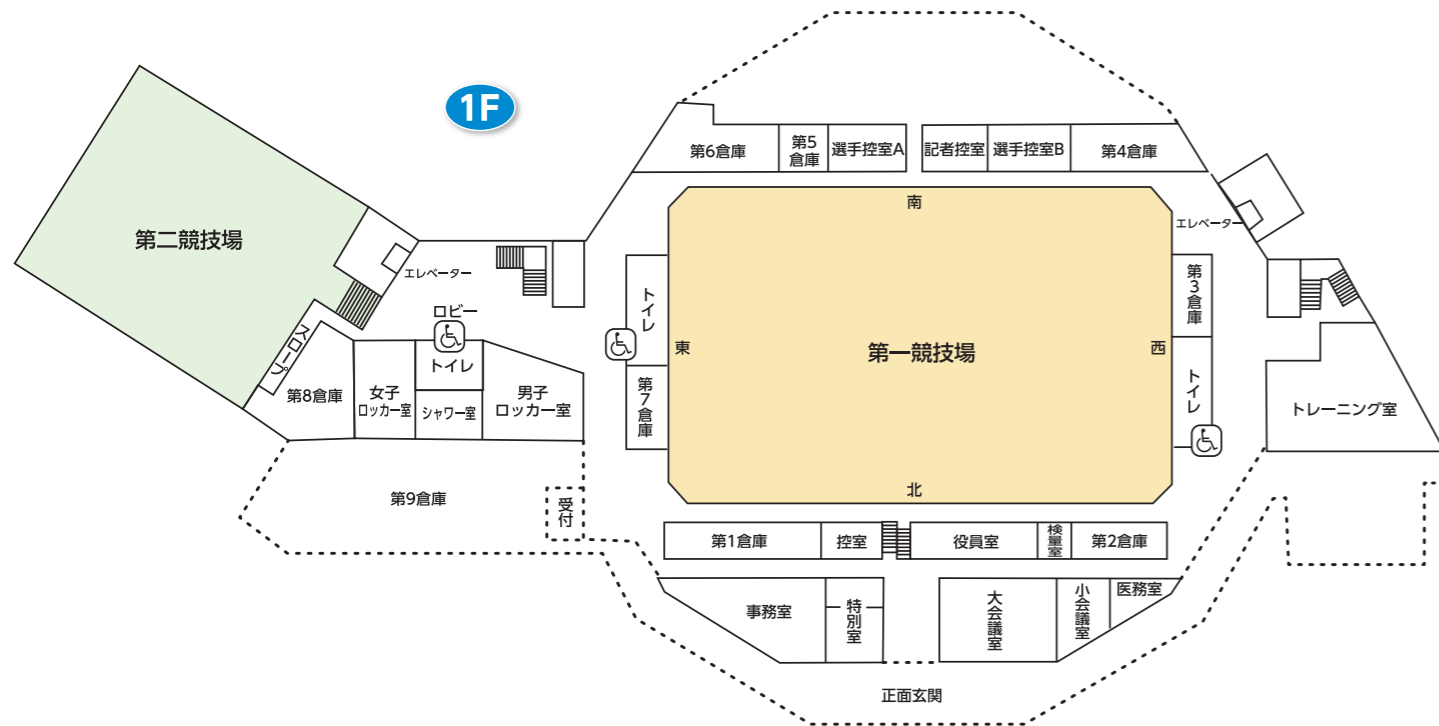

その他の主要屋内スポーツ施設

施設名	面積/㎡	駐車場・台	会議場㎡	バレーボール	バスケットボール	バドミントン	卓球
門司体育館	1,064	35	48	6人制:3面 9人制:2面	2面	6面	18台
小倉北体育館	1,360	50	71	6人制:3面	2面	6面	24台
小倉南体育館	1,280	70	57	6人制:3面 9人制:2面	2面	8面	20台
若松体育館	1,450	238	54	6人制:3面 9人制:2面	2面	10面	30台
的場池体育館	1,300	300(共用)	90	6人制:3面 9人制:2面	2面	8面	24台
穴生ドーム	5,400	222	46	テニスコート6面、グラウンドゴルフ2面