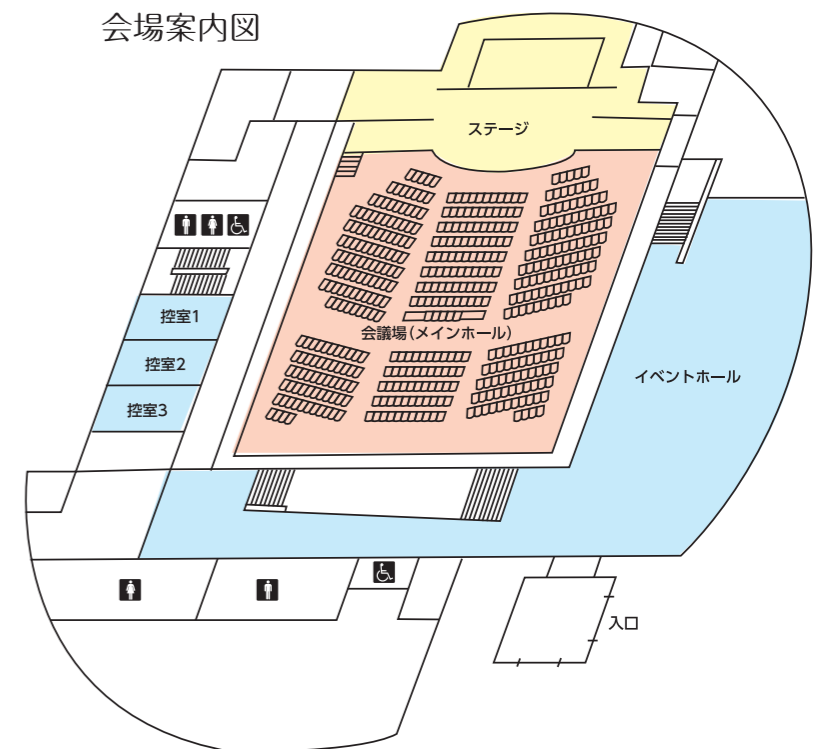

外観

会場案内図 本館1階

本館大展示場

本館中展示場

北九州学術研究都市会議場

KITAKYUSHU SCIENCE AND RESEARCH PARK

〒808-0135 北九州市若松区ひびきの2-3
TEL.093-695-3111 FAX.093-695-3010
<https://www.ksrp.or.jp/>

460席を有するメインホールは、映像設備や同時通訳設備などを備えており、地域の大学や産業界との交流の場として、また、研究成果の発表の場として、学会や講演会を開催することができます。併設のイベントホールは、100人程度までの多彩なイベントに対応できます。

イベントホール(交流風景)

メインホール(会議風景)

メインホールステージ

施設概要

会場名	階	面積/㎡	収容人数/人	
			シアター	ビュッフェ
メインホール	1F	532	460	-
イベントホール	1F	288	-	100

調整室

通訳室

会場案内図