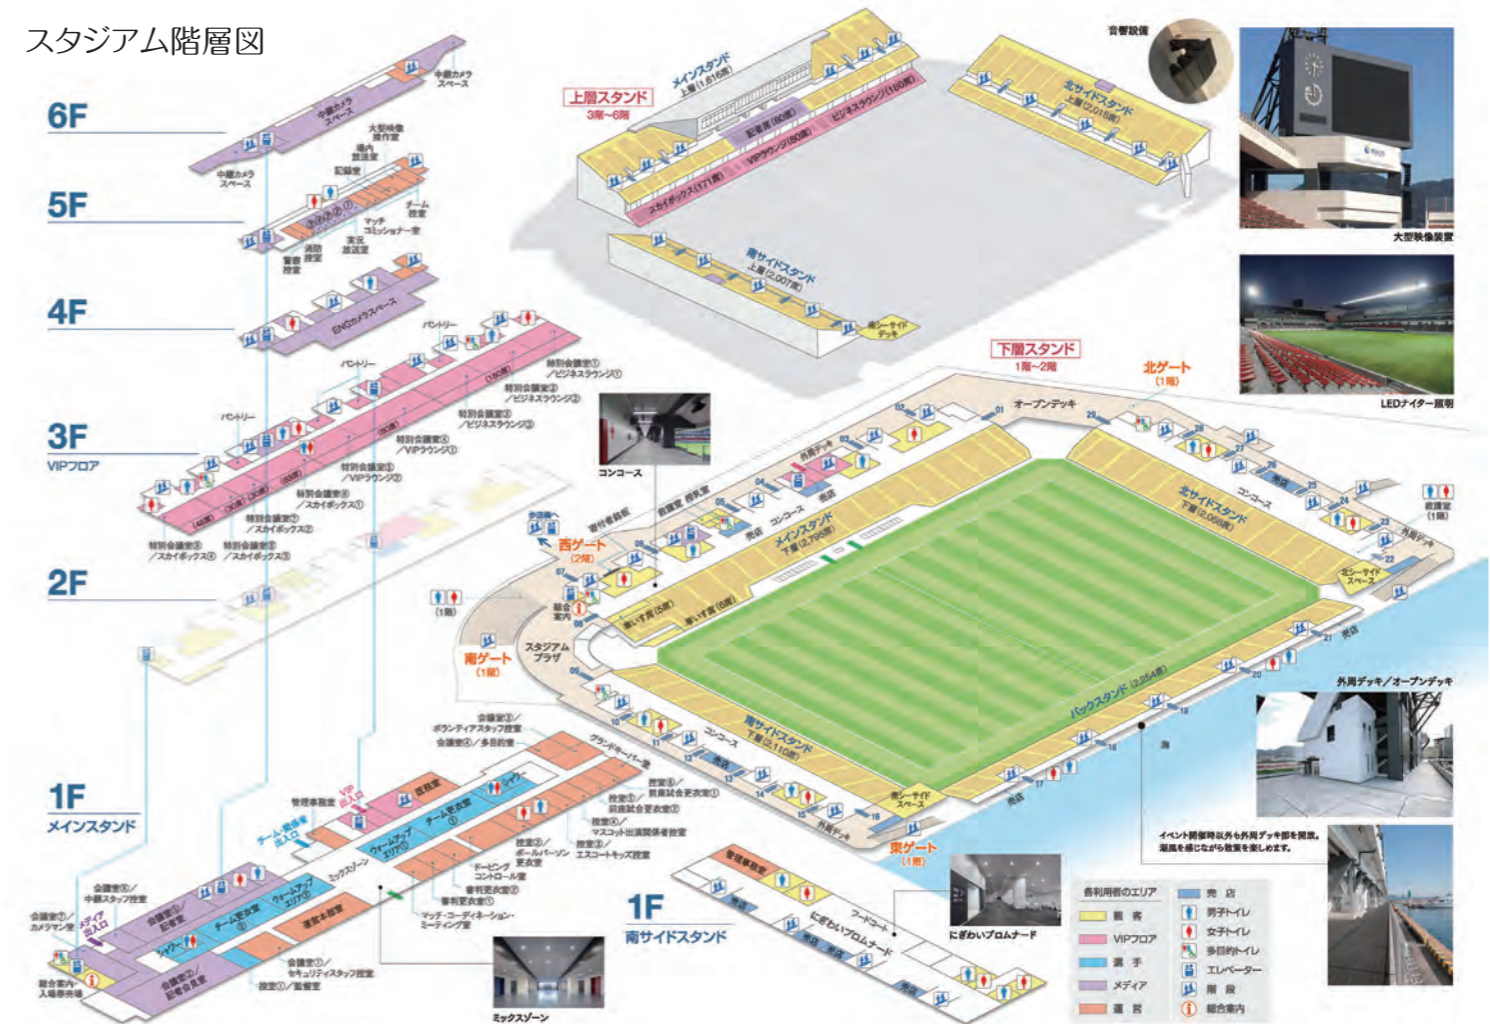

新幹線が停車するターミナル駅・小倉駅とのアクセスの良さは、国内随一。スタジアムグルメはもちろん、駅周辺に立ち並ぶ飲食店でもご当地グルメを味わえます。ここに足を運んだ人だけが感じられる喜びがあなたを待っています。

スタジアム階層図

施設概要

会場名	階	面積/m ²	収容人数/人	
			メインスタンド	スクール
会議室1	1F	46.08	24	
会議室2	1F	197.91	84	
会議室3	1F	35.47	12	
会議室4	1F	32.53	9	
会議室5	1F	92.82	68	
会議室6	1F	42.3	30	
会議室7	1F	60.5	36	
特別会議室1	3F	68.61	16	
特別会議室2	3F	98.35	40	
特別会議室3	3F	103.13	40	
特別会議室4	3F	151.63	30	
特別会議室5	3F	80.51	13	
特別会議室6	3F	100.74	34	
特別会議室7	3F	49.18	15	
特別会議室8	3F	49.18	15	
特別会議室9	3F	74.88	25	