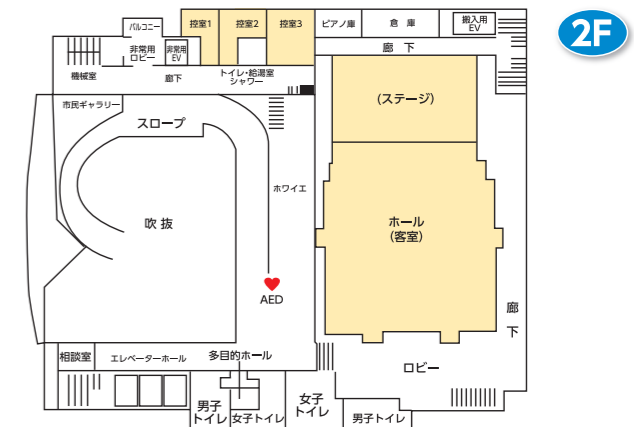

ウェルとばた

WEL TOBATA

〒804-0067 北九州市戸畑区汐井町1-6
TEL.093-871-7200 FAX.093-871-7211
http://www.wel-tobata.jp/

「ウェルとばた」という名称は、「北九州市立福祉会館」と「北九州市立戸畑市民会館」の総称であり、名称の「ウェル」は、Well - 親切に・適切に、Welcome - 歓迎、Welfare - 福祉の意味を持っており、市民福祉の向上と、福祉活動の活性化を図る目的で2002年10月にオープン、「大ホール」・「中ホール」の機能を持つ「市民会館棟」と、福祉関連の団体や民間のテナントが入居する「福祉会館棟」(地上12階建)の2棟からなっています。
2階の交流プラザには、ユネスコの無形文化遺産に「山・鉾・屋台行事」を構成する行事のひとつとして登録され、国の重要無形民俗文化財にも指定されている戸畑区の伝統行事「戸畑祇園大山笠行事」で使用される戸畑祇園大山笠の提灯大山笠と幟大山笠のレプリカが常設展示されています。

施設概要

会場名	階	面積/m²	収容人数/人		
			シアター	スクール	口の字
大ホール	3F	706	800	-	-
中ホール	3F	-	300	-	-
リハーサル室	3F	175	-	-	-
第1練習室	3F	57	-	-	-
第2練習室	3F	29	-	-	-
多目的ホール	2F	269	300	180	-
31会議室	3F	72	-	24	-
32会議室	3F	56	-	-	円卓20
81会議室	8F	32	-	-	対面18
82会議室	8F	53	-	30	-
83会議室	8F	53	-	30	-
84会議室	8F	58	-	30	-
121会議室	12F	57	-	30	-
122会議室	12F	57	-	30	-

男女共同参画センター・ムーブ

KITAKYUSHU MUNICIPAL GENDER EQUALITY CENTER

〒803-0814 北九州市小倉北区大手町11-4
TEL.093-583-3939 FAX.093-583-5107
http://www.kitakyu-move.jp/

北九州市立男女共同参画センター・ムーブは、北九州市内の男女共同参画社会の形成の推進を図る拠点として、平成7(1995)年7月に開所いたしました。小倉北区の都心部に位置する複合施設である大手町ビルの1~5階に位置し、ホール、セミナールームや和室などの施設を備え、男女共同参画に関する活動を始め、様々な用途に対応できるコンベンション施設です。2階のホールは520席で、講演会や文化発表の場としての活用の他、演奏会・演劇・ダンス及び音楽など、多種多様な用途でご利用いただけます。また5階には、講演会や研修会などの会場として165名定員の大セミナールームと60名定員の小セミナールームの他、20名定員で研究会などのグループワークに最適な企画ルーム1、同じく18名定員で円卓形式の企画ルーム2があり、5階フロア全体に整備した無料Wi-Fiによるリモートでの催事も開催可能です。4階は、36名定員の和室、10名定員の茶室(立礼式)があり、お茶会や打ち合わせ、少人数でのミーティングなどの催し物や交流の場としてお使いいただけます。

施設概要

会場名	階	面積/m²	収容人数/人		
			シアター	スクール	口の字
交流広場	1F	403	-	200	-
ホール	2F	647	520	-	-
控室1	2F	13	-	-	4
控室2	2F	20	-	-	5
控室3	2F	22	-	-	12
和室	4F	69	-	36	-
茶室	4F	37	-	10	-
大セミナールーム	5F	276	-	165	-
小セミナールーム	5F	135	-	60	-
企画ルーム1	5F	45	-	20	-
企画ルーム2	5F	33	-	-	18

会場案内図

ホール