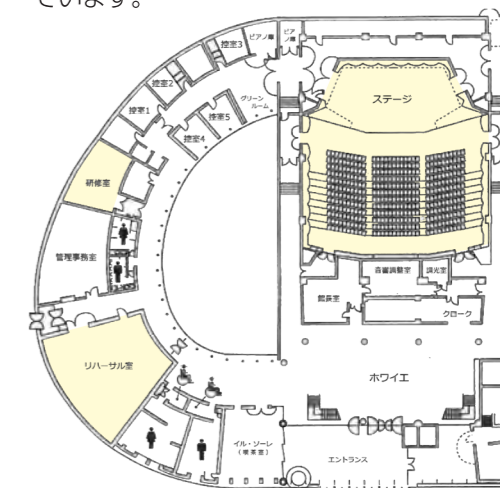

北九州市立響ホールは1993年(平成5年)7月30日に開館しました。ホールの名称である「響」には「郷(ふるさと)の音、世界に響け」という意味が込められています。老若男女あらゆる人が音楽に触れる多様な機会を提供し、音楽を通して人と人の出会いや交流の場を創出することで、このまちで暮らすすべての人が音楽文化を身近に感じるとともに、特色ある地域文化が生まれることを目指し、創造・発信を行っています。