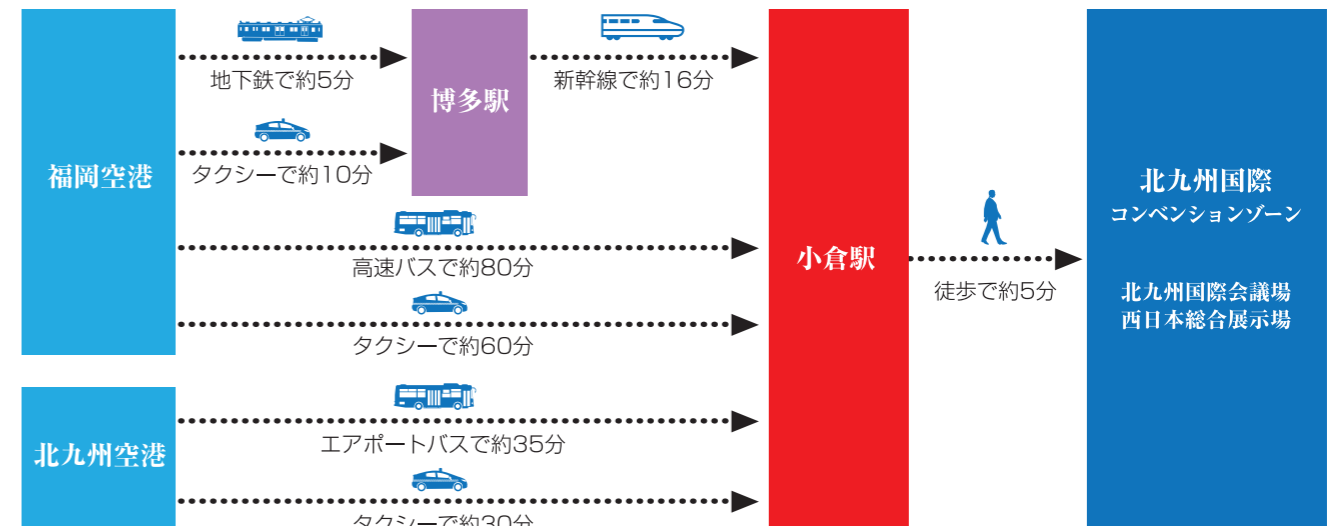

北九州空港 (国内線)

所要時間
Tokyo (Haneda) 羽田.....1:25

新幹線

※交通情報掲載内容は発行時のものであり、現在と内容が異なる場合がございます。最新の情報は各交通機関へご確認ください。

福岡空港・北九州空港からの所要時間

コンベンション施設一覧

LIST OF CONVENTION FACILITIES

- ① 北九州国際会議場
 - ② 西日本総合展示場(新館・AIM3階・本館)
 - ③ 北九州学術研究都市会議場
 - ④ ウェルとばた
 - ⑤ 男女共同参画センター・ムーブ
 - ⑥ 北九州芸術劇場
 - ⑦ 黒崎びびしんホール
 - ⑧ ミクニワールドスタジアム北九州
 - ⑨ 北九州メディアドーム
 - ⑩ 商工貿易会館
 - ⑪ 響ホール
 - ⑫ 北九州ソレイユホール
-
- ① 総合体育館
 - ② 北九州市民球場・三萩野球場
 - ③ 本城陸上競技場