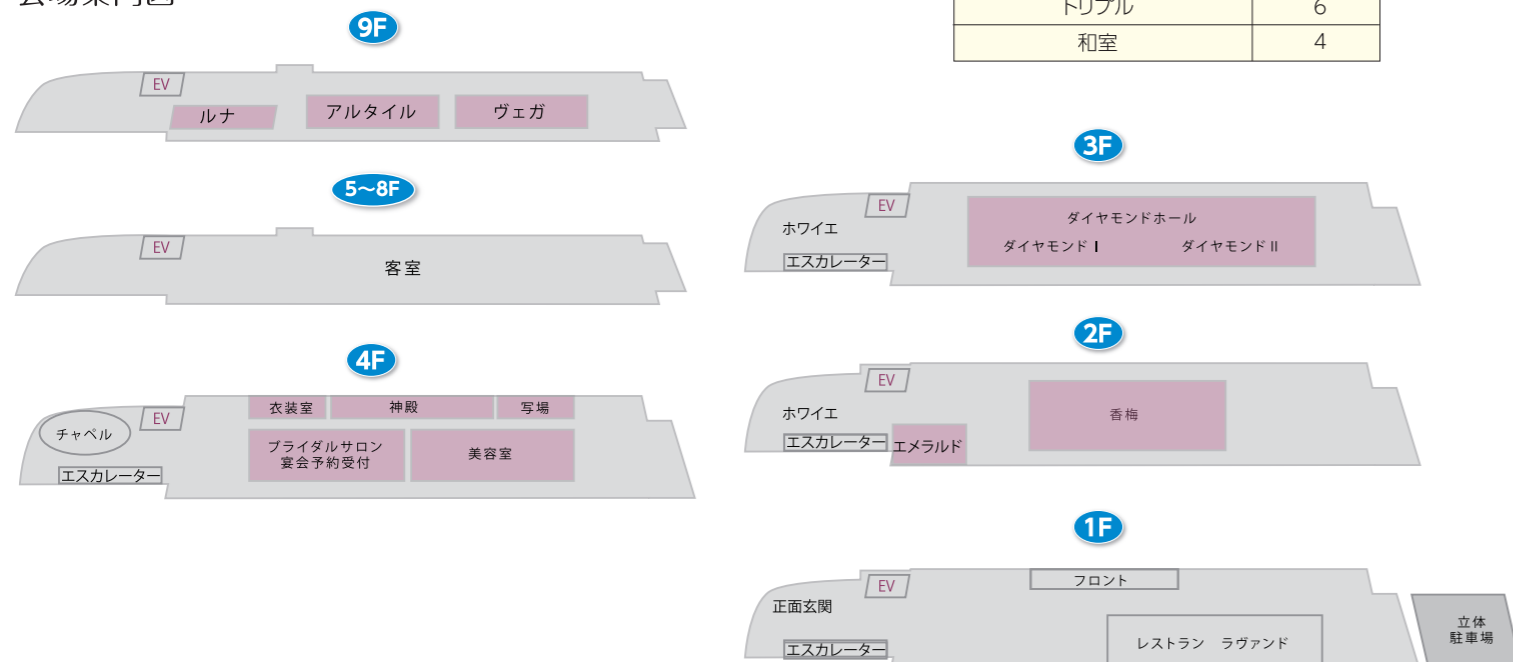

ホテルクラウンパレス小倉

HOTEL CROWN PALAIS KOKURA

〒802-0077 北九州市小倉北区馬借1-2-1
TEL.093-511-4111 FAX.093-511-4112
<https://www.crownpalais.jp/kokura/>

「環境モデル都市」北九州市の中心地。
水辺のやすらぎ空間で心潤すひとときを
お過ごし下さい。

施設概要

会場名	階	面積/㎡	収容人数/人		
			シアター	スクール	ビュッフェ
ダイヤモンド	3F	486	494	276	400
1/2	3F	232	209	108	160
香梅	2F	264	285	144	200
エメラルド	2F	53	35	24	35
アルタイル	9F	92	72	48	50
1/2	9F	46	30	24	30
ヴェガ	9F	90	72	48	30
1/2	9F	46	30	24	30
ルナ	9F	49	35	24	35

部屋数

種類	室数
シングル	36
ツイン	30
ダブル	14
トリプル	6
和室	4

会場案内図

ホテルクラウンパレス北九州

HOTEL CROWN PALAIS KITAKYUSHU

〒806-8585 北九州市八幡西区東曲里町3-1
TEL.093-631-1111 FAX.093-631-1148
<https://www.crownpalais.jp/kitakyushu/>

旧長崎街道「曲里の松並木」からほど近い緑あふれる閑静な場所に佇み、どの季節に訪れても安らげる環境の良さは観光やレジャーそしてビジネスにも最適。快適な空間と上質なおもてなしでお客様の心地よい時を演出します。

施設概要

会場名	階	面積/㎡	収容人数/人		
			シアター	スクール	ビュッフェ
ダイヤモンドホール	1階	875	1,200	750	1,000
ゴールドルーム	1階	219	250	120	150
シルバールーム	1階	219	250	120	150
パールルーム	1階	219	250	120	150
サファイアールーム	1階	219	250	120	150
2室利用	1階	438	550	300	300
3室利用	1階	657	800	500	500
うめ	1階	75	80	30	30
さくら	1階	75	80	30	30
つつじ	1階	64	60	20	20
ひまわり	1階	64	60	20	20

部屋数

種類	室数
シングル	104
ツイン	49
ダブル	40
トリプル	24
スイート	3

1階フロア平面図