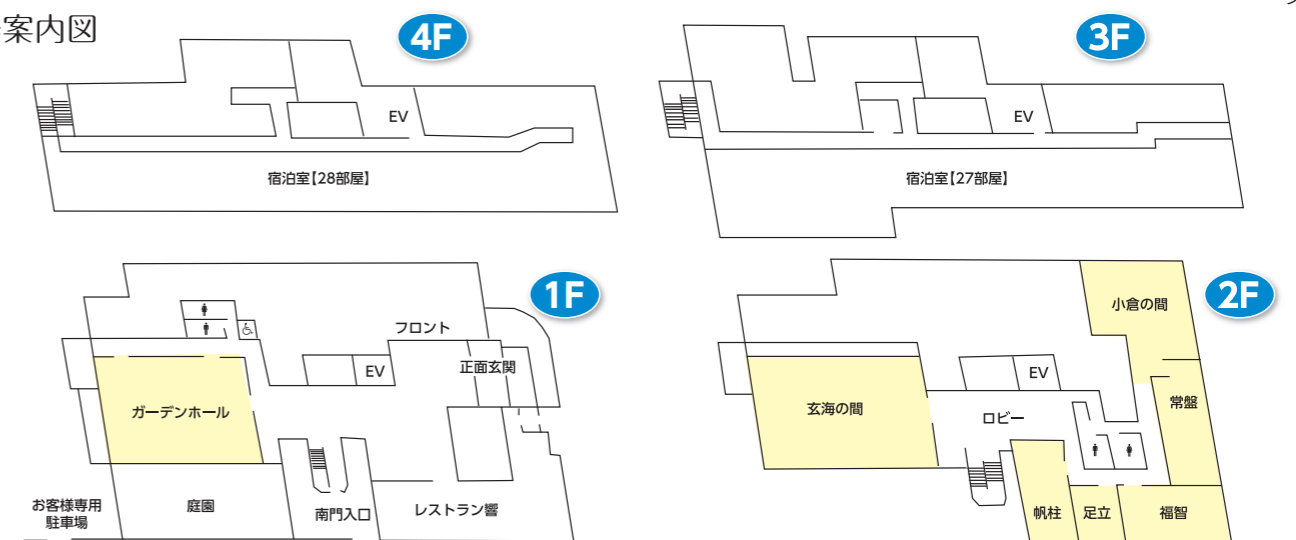

アートホテル小倉ニュータガワ

ART HOTEL KOKURA NEW TAGAWA

〒802-0082 北九州市小倉北区古船場町3-46
TEL.093-521-7501 FAX.093-521-7522
<https://art-kokura.com/>

アートホテル小倉ニュータガワはJR小倉駅南口より徒歩8分、モノレールで2駅徒歩1分。ヨーロッパエレガンスの気品あふれる館内と、約130年の歴史を持つ由緒ある日本庭園があり、ここはまさに北九州の迎賓館です。
最大700名を収容できる格式ある宴会場では、開閉する「クリスタルドーム」を完備し光の演出も万全。様々なスタイルの講演会やセミナーに対応します。
その他最大580名までご利用でき、立食パーティや研修会等幅広く利用可能な中型バンケット、「気品」をコンセプトにしたヨーロッパアンバンケット、和やかにくつろげるお座敷の空間もご用意いたします。
各会場は分割可能で、あらゆるサイズのお集まりに対応可能です。

施設概要

会場名	階	面積/m²	収容人数/人		
			シアター	スクール	ビュッフェ
華	新館 3階	587	700	360	510
華 A	新館 3階	313	370	180	270
華 B	新館 3階	270	330	144	240
アートルーム	新館 2階	313	360	180	270
舞	本館 2階	500	580	288	430
舞 A	本館 2階	286	300	162	240
舞 B	本館 2階	214	220	84	180
キャロライン(全室)	本館 3階	201	応相談	応相談	130
キャロライン	本館 3階	96	90	54	60
カトレア	本館 3階	52	40	12	30
アイリス	本館 3階	52	40	12	30
四季(全室)	本館 2階	72畳	応相談	応相談	応相談
向日葵	本館 2階	24畳	応相談	応相談	応相談
秋桜	本館 2階	24畳	応相談	応相談	応相談
椿	本館 2階	24畳	応相談	応相談	応相談

会場案内図

小倉リーセントホテル (公立学校共済組合北九州宿泊所)

KOKURA RECENT HOTEL

〒803-0811 北九州市小倉北区大門1-1-17
TEL.093-581-5673 FAX.093-582-1789
<https://kokura-recenthotel.jp/>

細川氏と小笠原氏が築いた小倉城を望み、歴史文化が薫る小倉城庭園や松本清張記念館などが建ち並ぶ閑静な文化教育エリアに立地。
北九州リバーウォークや巨漕市場など、小倉都心へのアクセスも良好で、観光やビジネスの拠点としてもピッタリです。アットホームで温かいおもてなしと、季節ごとの彩り鮮やかなお料理で皆さまのお越しをお待ちしております。

部屋数

種類	室数
シングル	36室(喫煙11室/禁煙25室)
ツイン	15室(禁煙のみ、内5室はトリプル可)
ダブル	1室
スイート	1室
和室	2室(7.5畳/12.5畳)

施設概要

会場名+A2:G28	階	面積/m²	収容人数/人					
			シアター	スクール	口の字	コの字	着席	立食
宴会会場(洋室)								
玄海の間	2F	277	200	140	66	54	120	160
福智の間	2F	80	60	36	34	28	30	40
帆柱の間	2F	80	50	36	36	30	30	30
足立の間	2F	37	24	18	16	10	12	-
宴会会場(和室)								
小倉・祇園の間	2F	82	70	50	36	30	50	-
常盤の間	2F	27	20	16	10	8	12	-
ガーデンホール(洋室)	1F	217	160	115	60	50	100	120

会場案内図