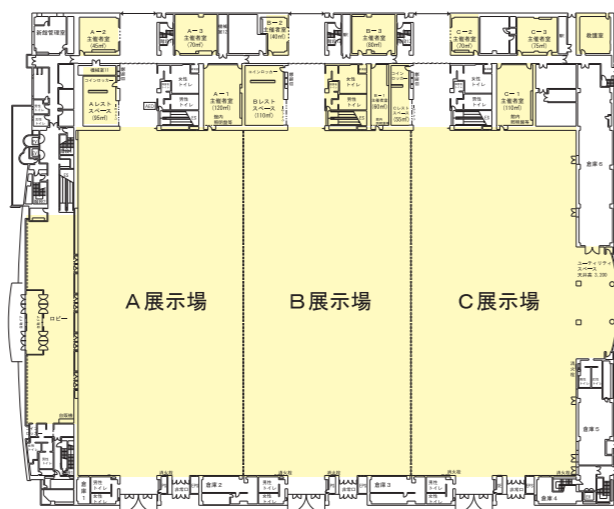

新館展示場

会場名	階	面積/㎡	収容人数/人		
			シアター	スクール	口の字
全区画	1F	8,000	10,000	4,500	-
2区画	1F	5,333	6,600	3,000	-
1区画	1F	2,667	3,300	1,500	-
レストスペースA	1F	95	-	-	-
レストスペースB	1F	110	-	-	-
レストスペースC	1F	55	-	-	-
ユーティリティスペース	1F	207	-	-	-
ロビー	1F	472	-	-	-
主催者室A-1	1F	120	-	-	33
主催者室A-2	1F	70	36	24	-
主催者室A-3	1F	70	36	24	-
主催者室B-1	1F	60	-	-	18
主催者室B-2	1F	40	27	18	-
主催者室B-3	1F	80	54	36	-
主催者室C-1	1F	110	-	-	33
主催者室C-2	1F	45	27	18	-
主催者室C-3	1F	75	36	24	-

新館ABC展示場

新館3階会議室

会場名	階	面積/㎡	収容人数/人	
			シアター	スクール
全室(301～305会議室)	3F	389	216	160
301会議室	3F	80	54	36
302会議室	3F	87	54	36
303会議室	3F	88	54	36
304会議室	3F	82	54	36
305会議室	3F	52	-	16

新館3階会議室

会場案内図 新館1階

新館3階

西日本総合展示場AIM3階

WEST JAPAN GENERAL EXHIBITION CENTER AIM BUILDING 3RD FLOOR

展示場は広さ約1,400平方メートル。パーティションを用いることでスペースを分割して使える展示場です。2分割から4分割まで可能。目的や人数に応じて、最も適したスペースを選べるので、内覧会のような小規模の展示会でもお気軽に、便利に、ご利用いただけます。会議室は全部で5室あります。広さは86～146平方メートル。パーティションをはずして、2室分または3室分のスペースを1室として使うこともできます。中展示場とはロビーをはさんで隣接しており、2つを併用することも可能です。