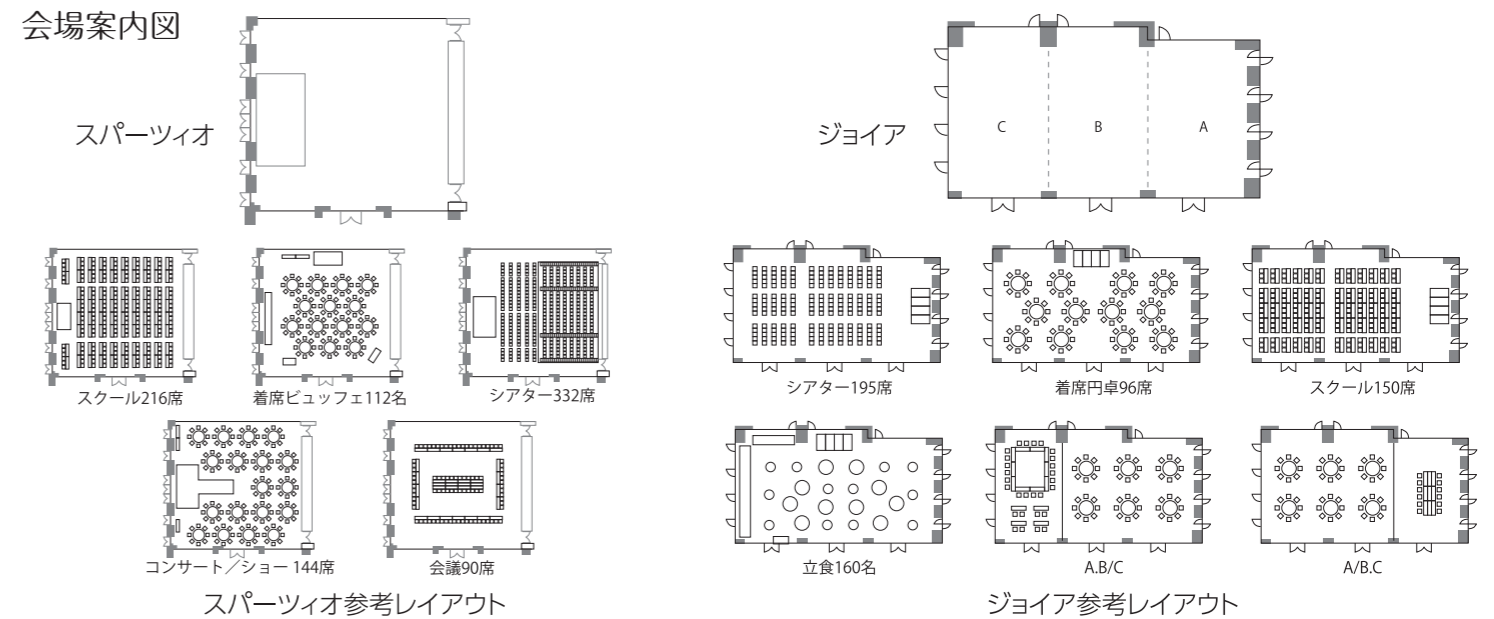

会場案内図

スパーツィオ

ジョイア

スクール216席

着席ビュッフェ112名

シアター332席

シアター195席

着席円卓96席

スクール150席

コンサート/ショー144席

会議90席

立食160名

A,B/C

A,B/C

スパーツィオ参考レイアウト

ジョイア参考レイアウト