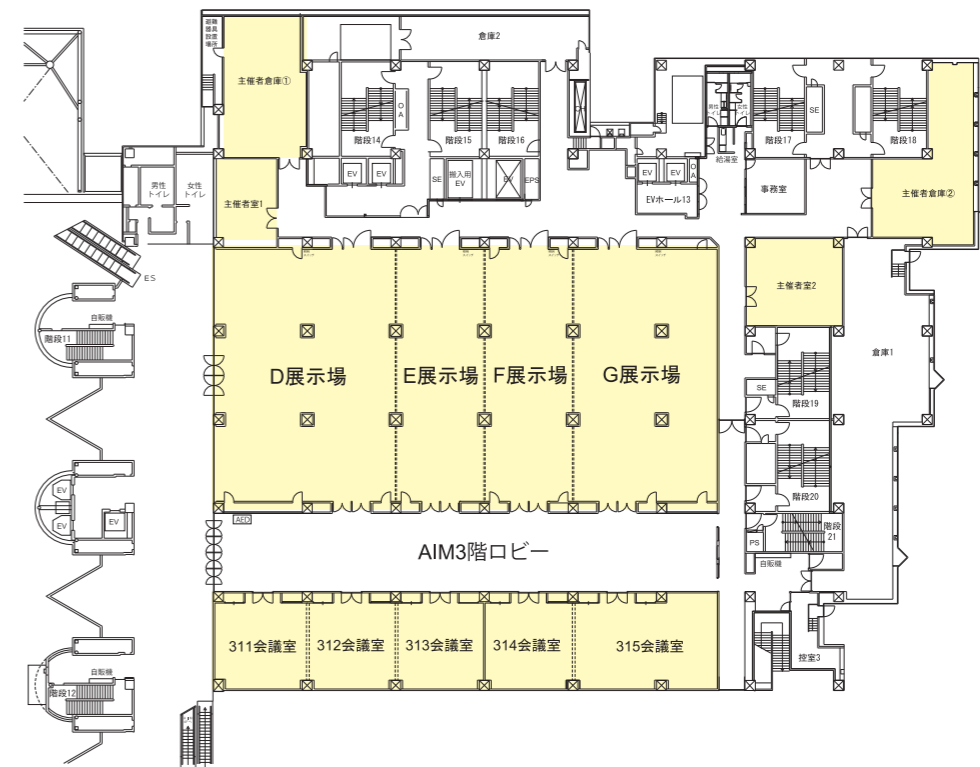

会場案内図

AIM 3階

AIM3階DEFG展示場