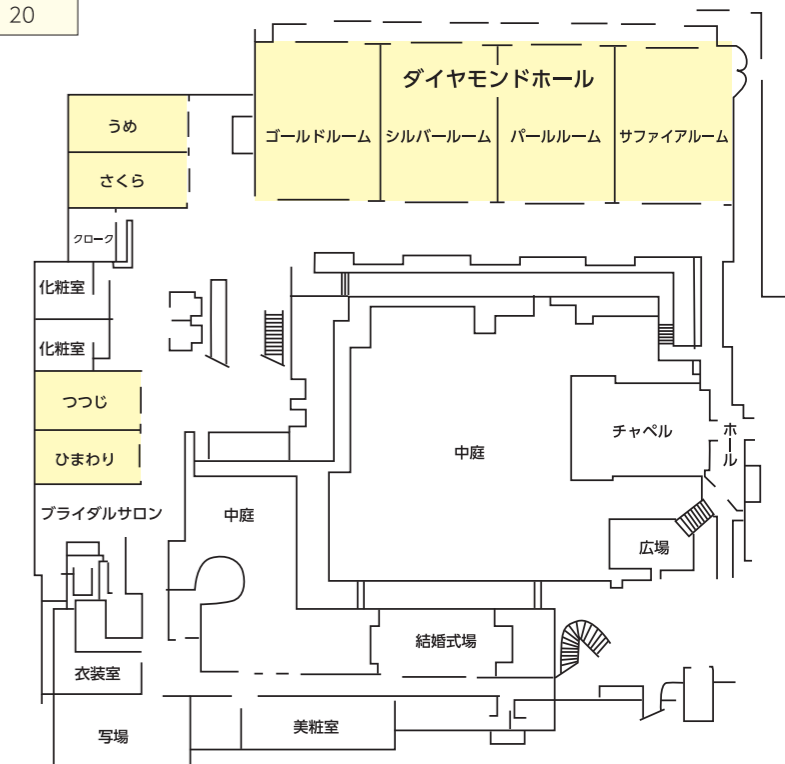

1階フロア平面図

シングル