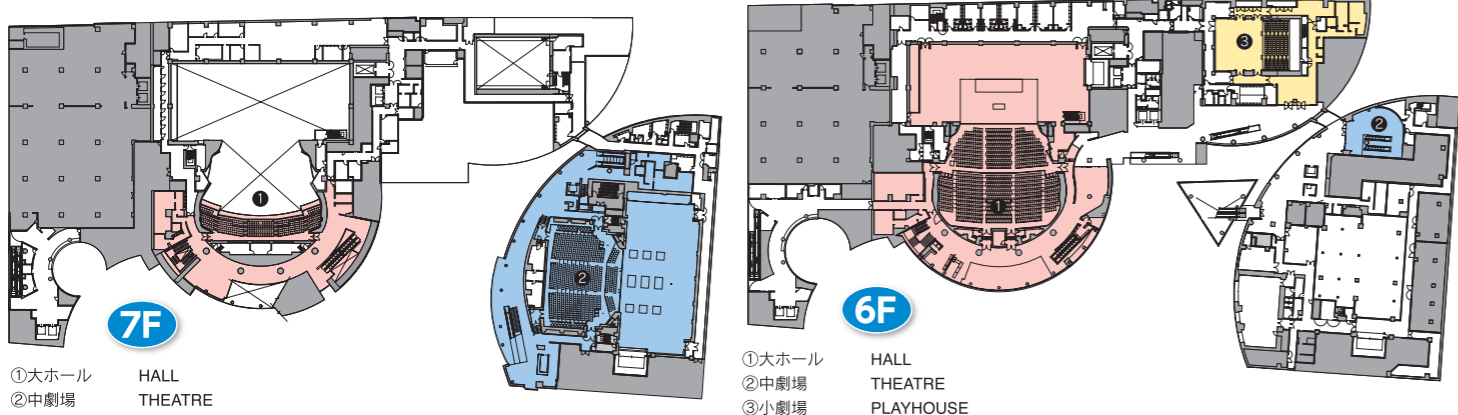

©北九州芸術劇場

会場案内図

黒崎ひびしんホール (北九州市立黒崎文化ホール)

KUROSAKI HIBISHIN HALL

〒806-0034 北九州市八幡西区岸の浦2-1-1
TEL.093-621-4566 FAX.093-621-4522
https://www.kurosaki-bunka.jp/

黒崎ひびしんホールは、黒崎地区の中心市街地活性化として「人が集い、暮らし、交流する、賑わいあふれる」をテーマに、様々な施設が集まった黒崎副都心「文化・交流拠点地区」の中心に位置づけられています。また、本市のネーミングライツを導入し、「福岡ひびき信用金庫」がスポンサー企業となり誕生しました。大中2ホール、練習室6部屋、会議室4部屋、屋外イベントスペース、展示ギャラリーと多様なご利用ができます。大ホールは客席826席設置し、音楽、演劇、ダンス、日本舞踊、講演会等幅広いジャンルに利用でき、特に残響は約1.2秒、反響板を設置した場合は約1.6秒と理想的な音楽ホールです。中ホールは客席310席設置し、ロールバックチェアと昇降式のセリ床の採用により、コンサート、展示会、ワークショップ等の利用ができる多目的ホールです。リハーサル室は大ホールの舞台面と同じ広さの上、残響感、広がり感もホールに匹敵し音楽、ダンス・演劇等の練習はもちろん、小ホールとしての機能もあります。