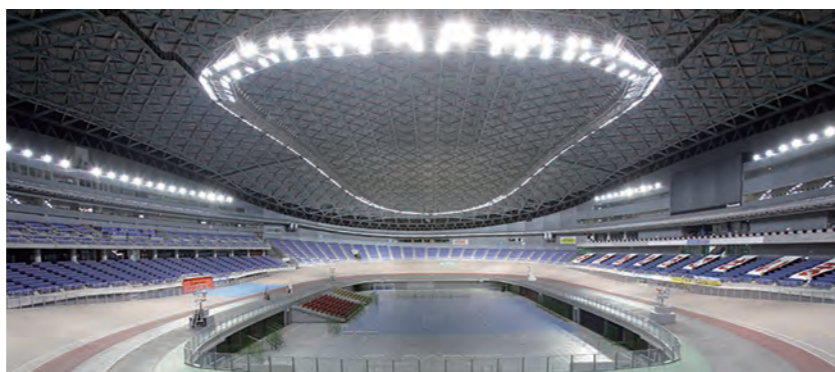

北九州メディアドーム

KITAKYUSHU MEDIA DOME

〒802-0065 北九州市小倉北区三萩野3-1-1
TEL.093-931-7337 FAX.093-931-8116
<http://www.mediadome.jp/>

北九州メディアドームは最大収容人数約20,000人の全天候型の多目的アリーナ施設です。個性豊かな外観を誇り、広い内部空間はスポーツ、コンサート、展示会などのビックイベントが可能。コンサート等に使える組み立て式大型ステージを装備。世界最先端の大型映像装置・照明設備に加えて残響音3.6秒でコンサートホール並の音響空間には、どの位置からでもクリアに聞こえるリアルサウンドシステムを完備しています。ドームを貫通するメディアモールにより、来場者のスムーズな入退場が行えます。器材などの搬入の際には、クレーン車など大型車両がアリーナに進入できるため、効率アップします。

施設概要

会場名	階数	面積/m²	収容人数/人	
			スクール	口の字
アリーナ	1F	約5,000	-	-
11会議室	1F	141	72	-
控室1	1F	66	-	18
控室2	1F	59	-	18
控室3	1F	162	54	-
控室4	1F	142	54	-
控室5.6	1F	140	-	24
特別室1.2.3.4	1F	30	-	-

会場案内図

商工貿易会館

CITY PLAZA

〒802-0082 北九州市小倉北区古船場町1-35
TEL.093-541-2184 FAX.093-541-2185
<https://www.syoukou-boueki.jp/>

北九州市立商工貿易会館は、商工業及び貿易に関する相談の受付や情報提供等を行う関係団体を市内1箇所に集約することで、利用者の利便性の向上と関係団体の有機的連携を図り、もって商工貿易業者に対する指導や情報提供をより効果的に行うことを目的として、北九州市が昭和60年1月に開館した施設です。館内は、商工業及び貿易の振興を図る事を目的とした中小企業関係団体等が入居している事務室、どなたでも利用できるエントランスホールや多目的ホール、会議室などで構成されています。※Wi-Fi対応

施設概要

会場名	階数	面積/m²	収容人数/人		
			シアター	スクール	口の字
エントランスホール	1F	100	-	-	-
多目的ホール	2F	359	300	165	-
501会議室	5F	85	-	42	-
502会議室	5F	68	-	30	-
701会議室	7F	44	-	-	16
702会議室	7F	68	-	30	-

響ホール

HIBIKI HALL

〒805-0062 北九州市八幡東区平野1-1-1
国際村交流センター内
TEL.093-662-4010 FAX.093-662-0100
<https://www.hibiki-hall.jp/>

北九州市立響ホールは1993年(平成5年)7月30日に開館しました。ホールの名称である「響」には「郷(ふるさと)の音、世界に響け」という意味が込められています。老若男女あらゆる人が音楽に触れる多様な機会を提供し、音楽を通して人と人の出会いや交流の場を創出することで、このまちで暮らすすべての人が音楽文化を身近に感じるとともに、特色ある地域文化が生まれることを目指し、創造・発信を行っています。

施設概要

会場名	階数	面積/m²	収容人数/人
			シアター
大ホール	3F	590	720
リハーサル室	3F	173	100
研修室	3F	50	10
第1練習室	2F	63	20
第2練習室	2F	50	15