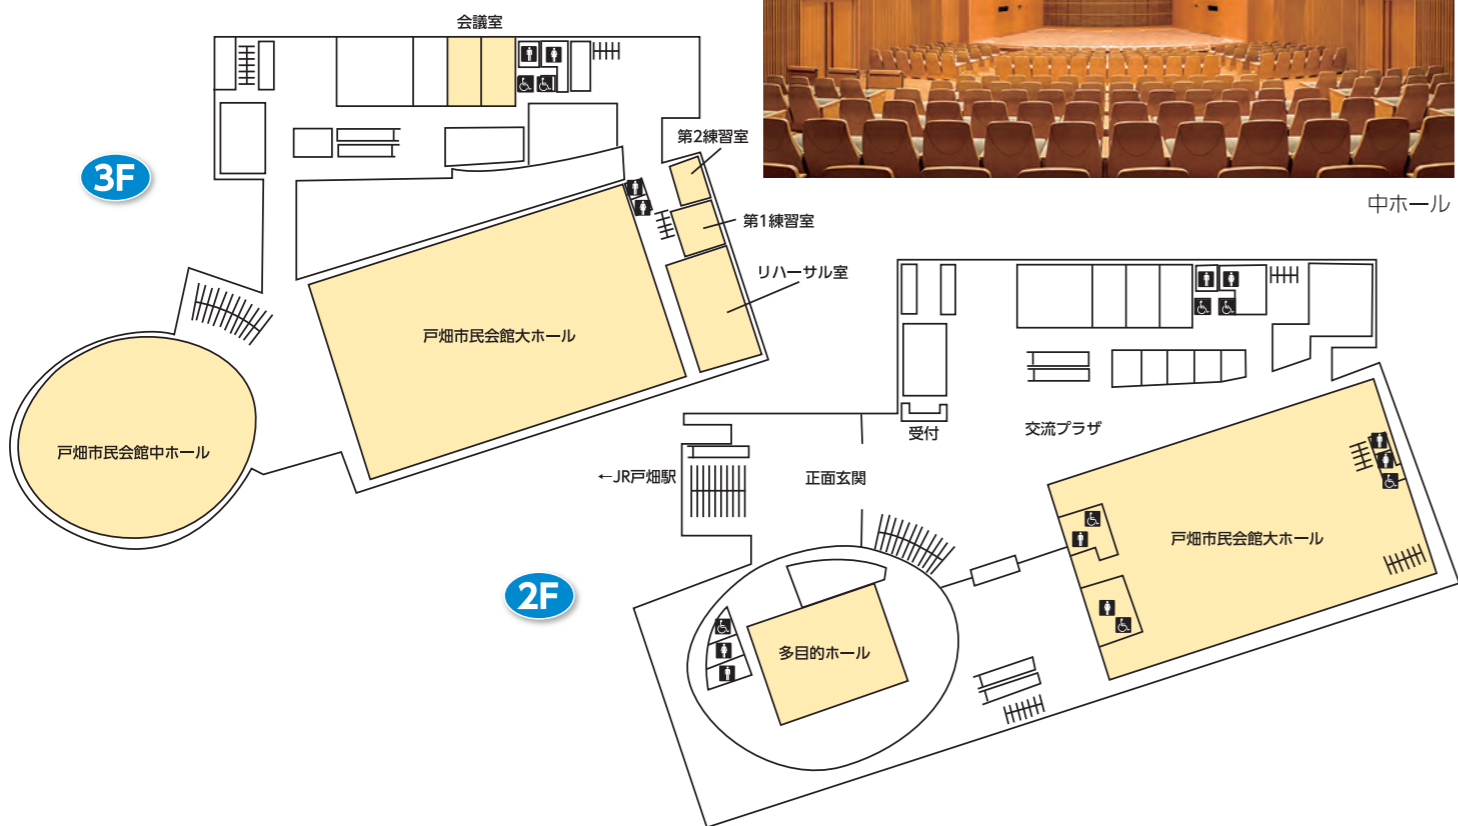

外観

会場案内図 本館1階

本館大展示場

本館中展示場

北九州学術研究都市会議場

KITAKYUSHU SCIENCE AND RESEARCH PARK

〒808-0135 北九州市若松区ひびきの2-3
TEL.093-695-3111 FAX.093-695-3010
<https://www.ksrp.or.jp/>

460席を有するメインホールは、映像設備や同時通訳設備などを備えており、地域の大学や産業界との交流の場として、また、研究成果の発表の場として、学会や講演会を開催することができます。併設のイベントホールは、100人程度までの多彩なイベントに対応できます。

イベントホール(交流風景)

メインホール(会議風景)

メインホールステージ

施設概要

会場名	階	面積/㎡	収容人数/人	
			シアター	ビュッフェ
メインホール	1F	532	460	-
イベントホール	1F	288	-	100

調整室

通訳室

会場案内図

大ホール

中ホール

男女共同参画センター・ムーブ

KITAKYUSHU MUNICIPAL GENDER EQUALITY CENTER

〒803-0814 北九州市小倉北区大手町11-4
TEL.093-583-3939 FAX.093-583-5107
http://www.kitakyu-move.jp/

北九州市立男女共同参画センター・ムーブは、北九州市内の男女共同参画社会の形成の推進を図る拠点として、平成7(1995)年7月に開所いたしました。小倉北区の都心部に位置する複合施設である大手町ビルの1~5階に位置し、ホール、セミナールームや和室などの施設を備え、男女共同参画に関する活動を始め、様々な用途に対応できるコンベンション施設です。2階のホールは520席で、講演会や文化発表の場としての活用の他、演奏会・演劇・ダンス及び音楽など、多種多様な用途でご利用いただけます。また5階には、講演会や研修会などの会場として165名定員の大セミナールームと60名定員の小セミナールームの他、20名定員で研究会などのグループワークに最適な企画ルーム1、同じく18名定員で円卓形式の企画ルーム2があり、5階フロア全体に整備した無料Wi-Fiによるリモートでの催事も開催可能です。4階は、36名定員の和室、10名定員の茶室(立礼式)があり、お茶会や打ち合わせ、少人数でのミーティングなどの催し物や交流の場としてお使いいただけます。