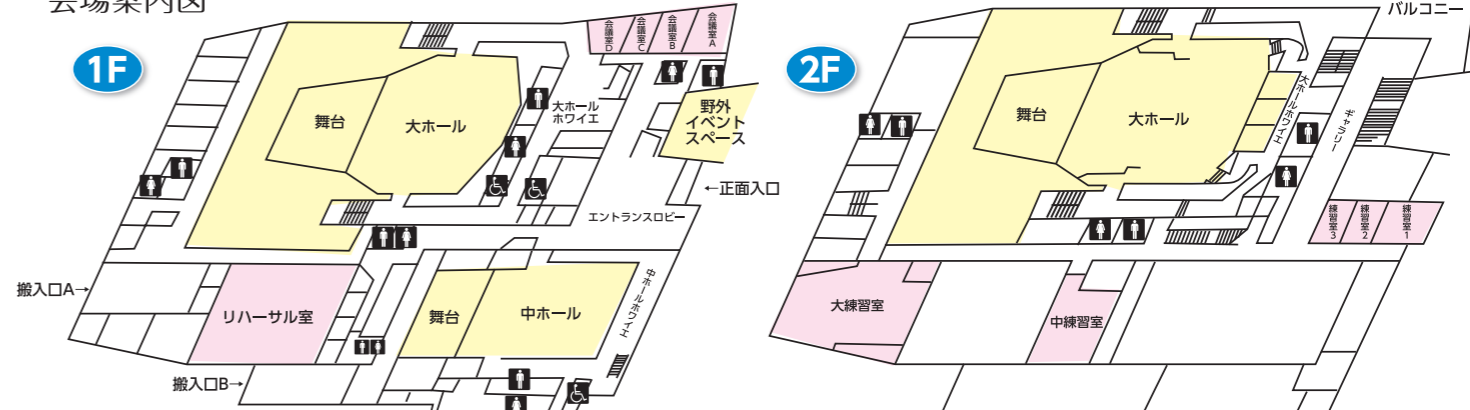

北九州芸術劇場

KITAKYUSHU PERFORMING ARTS CENTER

〒803-0812 北九州市小倉北区室町1-1-1
TEL.093-562-2655 FAX.093-562-2588
http://q-geki.jp

北九州芸術劇場は、北九州の中心地にある文化商業複合施設リバーウォーク北九州の5~8階に位置し、大中小3ホールと芸術文化情報センターなどで構成されています。大ホールは演劇、ミュージカル、バレエ、クラシック音楽、ポピュラーミュージック、歌舞伎や日舞、講演会など、多様な催しが開催できるプロセニウムアーチ型の劇場で、1,269の客席は温かな木の雰囲気にもまれ、曲線的な客席空間が美しいホールです。中劇場はプロセニウムアーチ型の舞台と700ある客席が近く、舞台と客席の深い一体感・臨場感を演出し、演劇・ダンスなどに向くホールです。小劇場は座席が収納できる平土間型の劇場空間で、充実したスペック・機材を備えており、シアター形式では最大216人を収容できるコンパクトなホールです。

©北九州芸術劇場

施設概要

会場名	階	面積/m²	収容人数/人	
			シアター	スクール
大ホール	6F	8,026	1,269(席)	-
中劇場	7F*	-	700	-
小劇場	6F	180	96~216	-

*中劇場エントランスは6F

©北九州芸術劇場

©北九州芸術劇場

会場案内図

黒崎ひびしんホール (北九州市立黒崎文化ホール)

KUROSAKI HIBISHIN HALL

〒806-0034 北九州市八幡西区岸の浦2-1-1
TEL.093-621-4566 FAX.093-621-4522
https://www.kurosaki-bunka.jp/

黒崎ひびしんホールは、黒崎地区の中心市街地活性化として「人が集い、暮らし、交流する、賑わいあふれる」をテーマに、様々な施設が集まった黒崎副都心「文化・交流拠点地区」の中心に位置づけられています。また、本市のネーミングライツを導入し、「福岡ひびき信用金庫」がスポンサー企業となり誕生しました。大中2ホール、練習室6部屋、会議室4部屋、屋外イベントスペース、展示ギャラリーと多様なご利用ができます。大ホールは客席826席設置し、音楽、演劇、ダンス、日本舞踊、講演会等幅広いジャンルに利用でき、特に残響は約1.2秒、反響板を設置した場合は約1.6秒と理想的な音楽ホールです。中ホールは客席310席設置し、ロールバックチェアと昇降式のセリ床の採用により、コンサート、展示会、ワークショップ等の利用ができる多目的ホールです。リハーサル室は大ホールの舞台面と同じ広さの上、残響感、広がり感もホールに匹敵し音楽、ダンス・演劇等の練習はもちろん、小ホールとしての機能もあります。

施設概要

会場名	階	面積/m²	収容人数/人	
			シアター	スクール
大ホール	1F	600	826	-
中ホール	1F	-	310	-
大練習室	2F	162	-	-
中練習室	2F	73	-	-
小練習室1	2F	34	-	-
小練習室2	2F	17	-	-
小練習室3	2F	18	-	-
リハーサル室	1F	226	-	-
会議室A	1F	32	-	21
会議室B	1F	26	-	18
会議室C	1F	17	-	12
会議室D	1F	22	-	12
野外ステージ	屋外	107	-	-

会場案内図