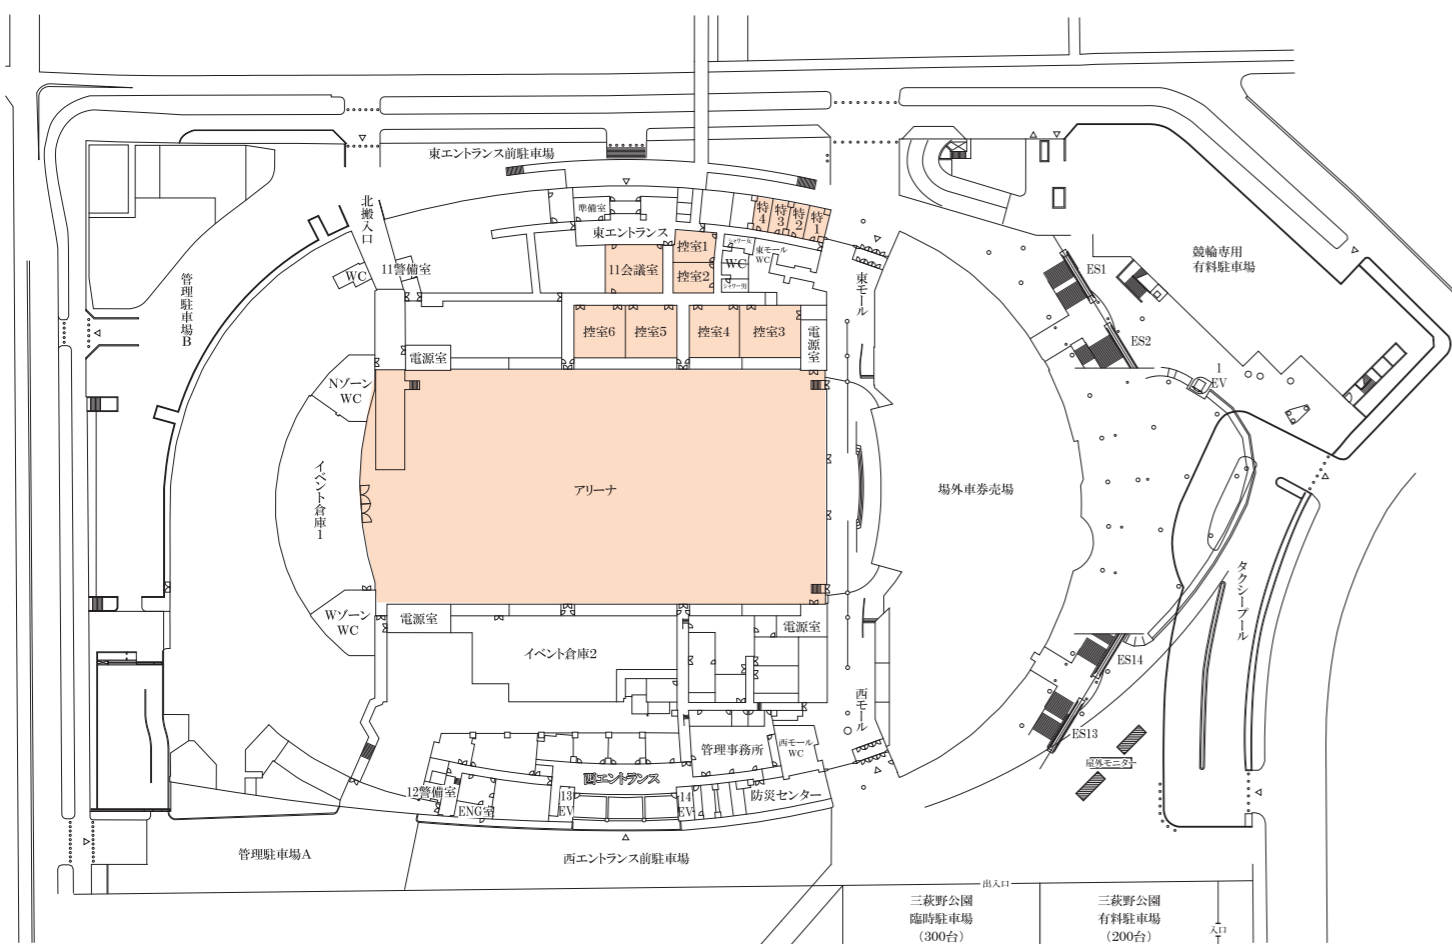

北九州メディアドーム

KITAKYUSHU MEDIA DOME

〒802-0065 北九州市小倉北区三萩野3-1-1
TEL.093-931-7337 FAX.093-931-8116
<http://www.mediadome.jp/>

北九州メディアドームは最大収容人数約20,000人の全天候型の多目的アリーナ施設です。個性豊かな外観を誇り、広い内部空間はスポーツ、コンサート、展示会などのビックイベントが可能。コンサート等に使える組み立て式大型ステージを装備。世界最先端の大型映像装置・照明設備に加えて残響音3.6秒でコンサートホール並の音響空間には、どの位置からでもクリアに聞こえるリアルサウンドシステムを完備しています。ドームを貫通するメディアモールにより、来場者のスムーズな入退場が行えます。器材などの搬入の際には、クレーン車など大型車両がアリーナに進入できるため、効率アップします。

施設概要

会場名	階数	面積/m²	収容人数/人	
			スクール	口の字
アリーナ	1F	約5,000	-	-
11会議室	1F	141	72	-
控室1	1F	66	-	18
控室2	1F	59	-	18
控室3	1F	162	54	-
控室4	1F	142	54	-
控室5.6	1F	140	-	24
特別室1.2.3.4	1F	30	-	-

会場案内図

商工貿易会館

CITY PLAZA

〒802-0082 北九州市小倉北区古船場町1-35
TEL.093-541-2184 FAX.093-541-2185
<https://www.syoukou-boueki.jp/>

北九州市立商工貿易会館は、商工業及び貿易に関する相談の受付や情報提供等を行う関係団体を市内1箇所に集約することで、利用者の利便性の向上と関係団体の有機的連携を図り、もって商工貿易業者に対する指導や情報提供をより効果的に行うことを目的として、北九州市が昭和60年1月に開館した施設です。館内は、商工業及び貿易の振興を図る事を目的とした中小企業関係団体等が入居している事務室、どなたでも利用できるエントランスホールや多目的ホール、会議室などで構成されています。※Wi-Fi対応

施設概要

会場名	階数	面積/m²	収容人数/人		
			シアター	スクール	口の字
エントランスホール	1F	100	-	-	-
多目的ホール	2F	359	300	165	-
501会議室	5F	85	-	42	-
502会議室	5F	68	-	30	-
701会議室	7F	44	-	-	16
702会議室	7F	68	-	30	-

響ホール

HIBIKI HALL

〒805-0062 北九州市八幡東区平野1-1-1
国際村交流センター内
TEL.093-662-4010 FAX.093-662-0100
<https://www.hibiki-hall.jp/>

北九州市立響ホールは1993年(平成5年)7月30日に開館しました。ホールの名称である「響」には「郷(ふるさと)の音、世界に響け」という意味が込められています。老若男女あらゆる人が音楽に触れる多様な機会を提供し、音楽を通して人と人の出会いや交流の場を創出することで、このまちで暮らすすべての人が音楽文化を身近に感じるとともに、特色ある地域文化が生まれることを目指し、創造・発信を行っています。

施設概要

会場名	階数	面積/m²	収容人数/人
			シアター
大ホール	3F	590	720
リハーサル室	3F	173	100
研修室	3F	50	10
第1練習室	2F	63	20
第2練習室	2F	50	15