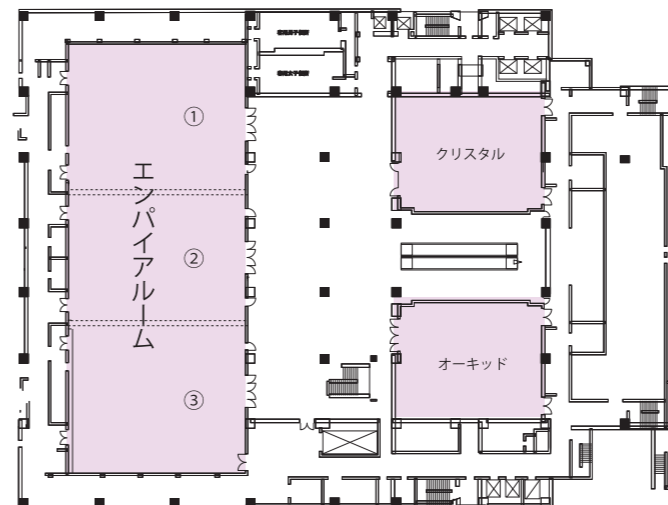

北九州ソレイユホール

KITAKYUSHU SOLEIL HALL

〒803-0814 北九州市小倉北区大手町12-3
TEL.093-592-5405 FAX.093-592-5406
<https://www.soleil-hall.jp/>

「ソレイユ」とは、フランス語で“太陽”という意味。

市民が集い、市民に愛され、太陽のように輝く存在でありたいという思いを含めて、市民の皆様の公募により名付けられました。北九州市内では唯一の2,000名を超える観客を収容できる客席とすぐれた音響・照明設備や舞台機構、九州最大級のパイプオルガンを備えたホールです。舞台のサイズは間口幅20m、奥行18m、高さ10.5m、各種コンサート、オペラ、バレエの上演から講演会、大会にいたるまで、多種多様な催しにご利用いただけます。

施設概要

会場名	階	面積/㎡	収容人数/人	
			シアター	スクリーン
大ホール	1F	9,047	2,008	

リーガロイヤルホテル小倉

RIHGA ROYAL HOTEL KOKURA

〒802-0001 北九州市小倉北区浅野2-14-2
TEL.093-531-1121 FAX.093-521-2730
<https://www.rihga.co.jp/kokura>

JR小倉駅北口からペDESTリアンデッキ(空中回廊)を通して徒歩3分というフットワークのよさ。東は関門海峡、西には玄界灘を望む北九州の大パノラマ。リーガロイヤルホテル小倉では、1,300名収容の大宴会場をはじめ、大小14の宴会場をご用意しております。北九州のコンベンションゾーンの一員として、最新の設備も兼ね揃え、あらゆる目的に安心してご利用いただけます。JR小倉駅北口より徒歩3分。お集まりいただく方にとっても、この立地は魅力です。

施設概要

会場名	階	面積/㎡	収容人数/人		
			シアター	スクール	ビュッフェ
ロイヤルホール	4F	1,235	1,300	800	1,100
1/3分割①	4F	425	420	270	220
1/3分割②	4F	385	380	230	200
1/3分割③	4F	425	420	270	220
ダイヤモンド	4F	175	180	100	100
サファイア	4F	98	90	60	60
エメラルド	4F	75	60	45	40
梅	4F	63	50	36	40
松	4F	63	50	36	40
桜	4F	63	50	36	40
エンパイアルーム	3F	1,135	1,300	800	1,000
1/3分割①	3F	390	380	230	220
1/3分割②	3F	355	350	220	200
1/3分割③	3F	390	380	230	220
クリスタル	3F	204	240	120	110
オーキッド	3F	208	240	120	110

部屋数

種類	室数
シングル	-
ツイン	258
ダブル	20
トリプル	13
スイート	4

THE STEEL HOUSE

〒803-0814 北九州市小倉北区大手町12-3
TEL.093-592-5401 FAX.093-592-5419
<https://thesteelhouse.jp/>

カルチャーホテル

地域と密着し北九州が誇る文化を今の時代に合わせて磨き上げその発信の源となりこれまでのホテルの概念を超えた豊かな体験を提供・サービスするホテル

進化と変化が続くホテル

食材・素材・文化文明・社会が変化と進化を続けるように。THE STEEL HOUSEでは常に新しい文化をつくり、お客様に最高のサービスと共に提供いたします。

訪れるだけで楽しいホテル

ホテルのエントランスをくぐった瞬間から、そこはまるでテーマパーク。大人の目線で、「これがあつたらきっと楽しいな」を詰め込み、サービスいたします。「知る」「見る」「食べる」「過ごす」すべてを満たす時間をお楽しみください。

訪れる目的となる食があるホテル