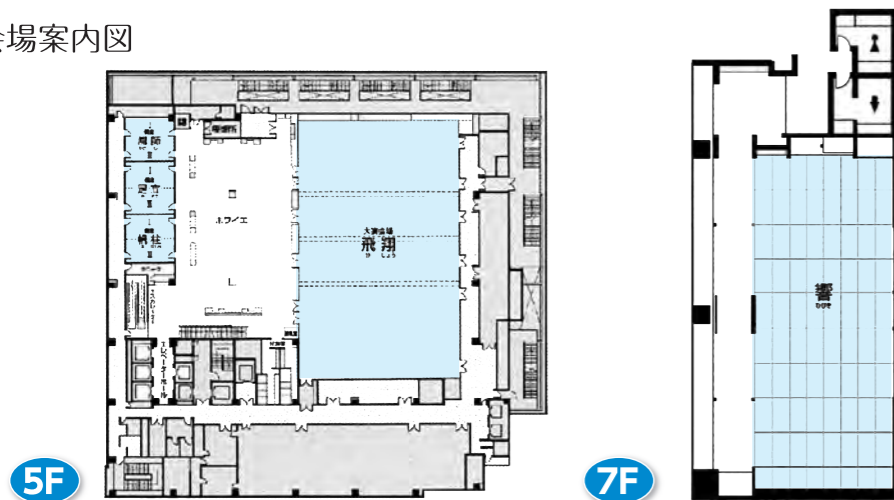

会場案内図

5F

7F

7F

プレミアホテル門司港

PREMIER HOTEL MOJIKO

〒801-8503 北九州市門司区港町9-11
TEL.093-321-1111 FAX.093-332-3222
<https://premierhotel-group.com/mojikohotel/>