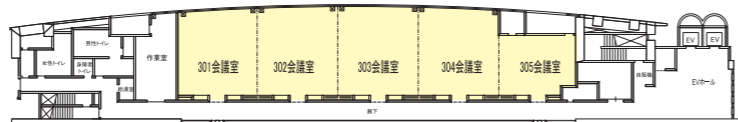

新館ABC展示場

新館3階会議室

会場名	階	面積/㎡	収容人数/人	
			シアター	スクール
全室(301～305会議室)	3F	389	216	160
301会議室	3F	80	54	36
302会議室	3F	87	54	36
303会議室	3F	88	54	36
304会議室	3F	82	54	36
305会議室	3F	52	-	16

新館3階会議室

会場案内図 新館1階

新館3階

西日本総合展示場AIM3階